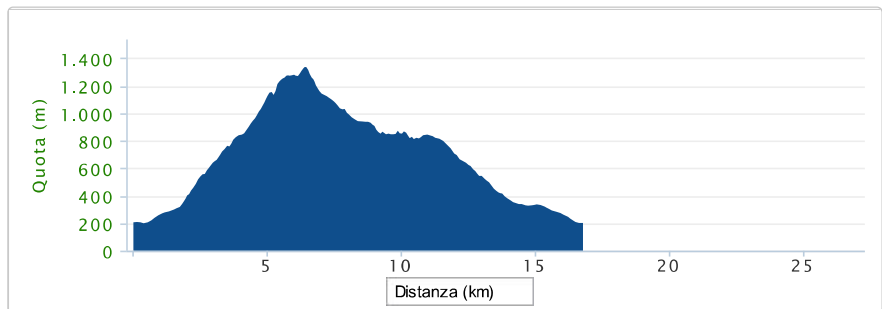

P PERUCCHINI

Compex®

GORE
RUNNING WEAR™

MARIOCURTI
PHOTOGRAPHER

XARPOS

salomon

CONAD

WARNING STUDIO
COMUNICAZIONE

COMUNE DI
SAN BERNARDINO
VERBANO

COMUNE
DI MERGOZZO