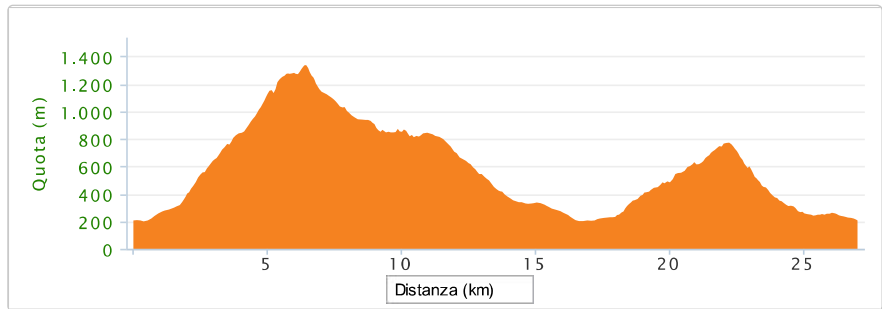

P PERUCCHINI

Compex®

GORE
RUNNING WEAR™

MARIOCURTI
PHOTOGRAPHER

XARPOS

salomon

CONAD

WARNING STUDIO
COMUNICAZIONE

COMUNE DI
SAN BERNARDINO
VERBANO

COMUNE
DI MERGOZZO